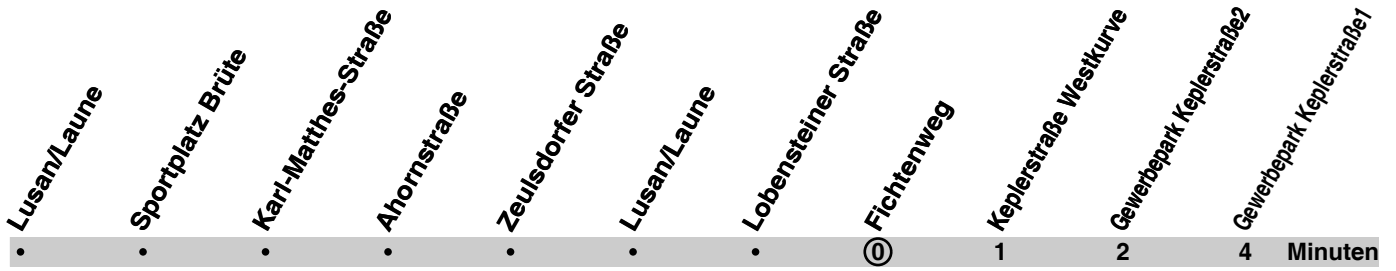

Lusan/Laune - Karl-Matthes-Str./Zeulsdorfer Str. - Lusan/Laune - Gewerbepark Keplerstraße

Montag - Freitag

5:	45		
6-17:	05	25	45
18:	01	21	41
19:	01		

gültig ab 20.12.2010