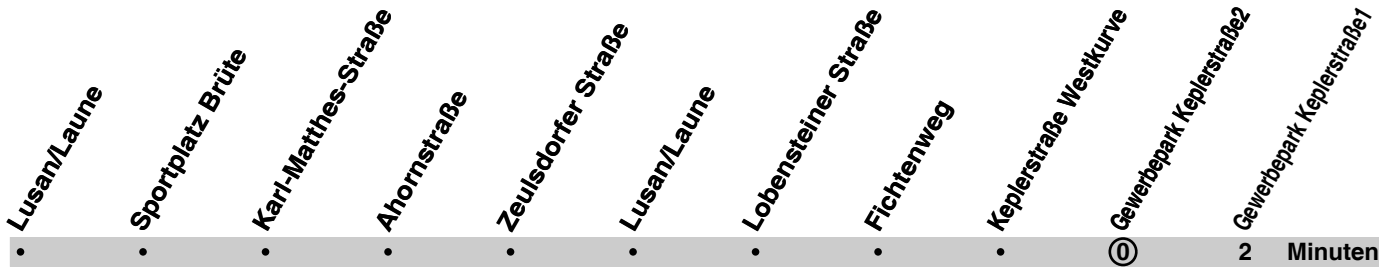

gültig ab 20.12.2010

Lusan/Laune - Karl-Matthes-Str./Zeulsdorfer Str. - Lusan/Laune - Gewerbepark Keplerstraße

Montag - Freitag

5:	46		
6-17:	06	26	46
18:	02	22	42
19:	02		

gültig ab 20.12.2010

Lusan/Laune - Karl-Matthes-Str./Zeulsdorfer Str. - Lusan/Laune - Gewerbepark Keplerstraße