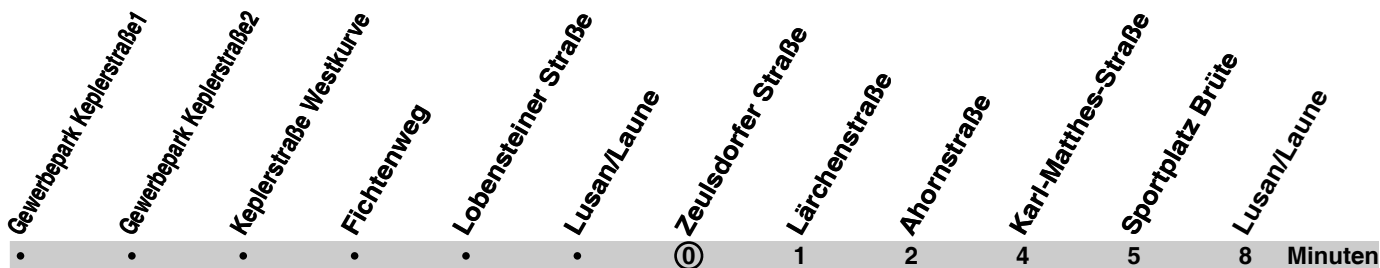

Montag - Freitag

Samstag

Sonn-/Feiertag

4: 21_H 51	7: 21 41	12: 21 41
5: 11 31 41	8-18: 01 21 41	13-17: 01 21 41
6-16: 05 25 45	19: 01	18: 01
17: 05 25 41		
18-20: 01 21 41		
21: 01 31		

H Einsatzfahrt ab Betriebshof mit Anschluss Linie 10 zum Klinikum:
bis Ahornstraße, 04:33 Uhr an Heinrichstraße.

gültig ab 20.12.2010