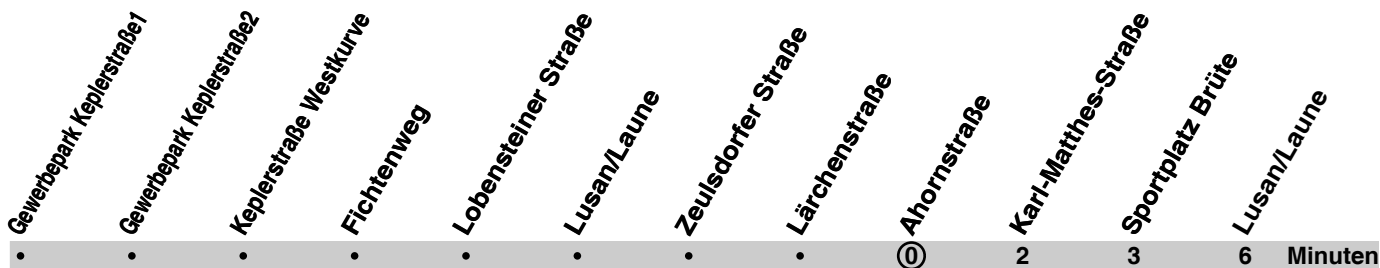

Montag - Freitag	Samstag	Sonn-/Feiertag
4: 23_H 53	7: 23 43	12: 23 43
5: 13 33 43	8-18: 03 23 43	13-17: 03 23 43
6-16: 07 27 47	19: 03	18: 03
17: 07 27 43		
18-20: 03 23 43		
21: 03 33		

H Einsatzfahrt ab Betriebshof mit Anschluss Linie 10 zum Klinikum:
04:33 Uhr an Heinrichstraße.

gültig ab 20.12.2010

Haltestelle Ahornstraße