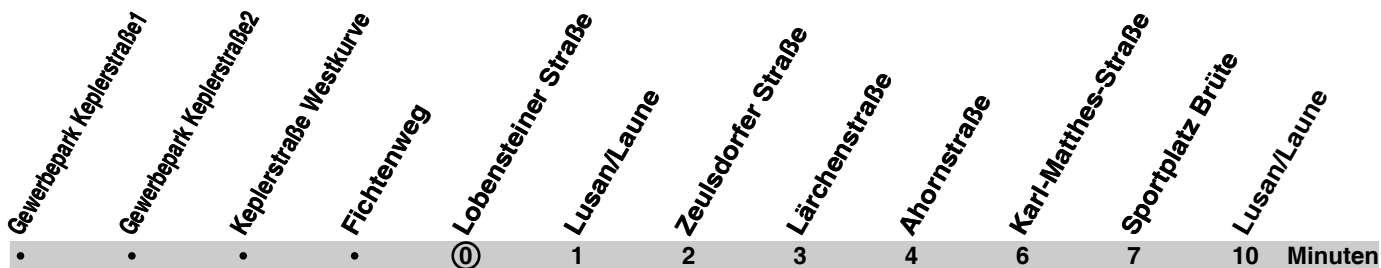

Montag - Freitag

Samstag

Sonn-/Feiertag

6-16:	03	23	43		
17:	03	23	39	59	
18:	19	39	59		
19:	19				

gültig ab 20.12.2010