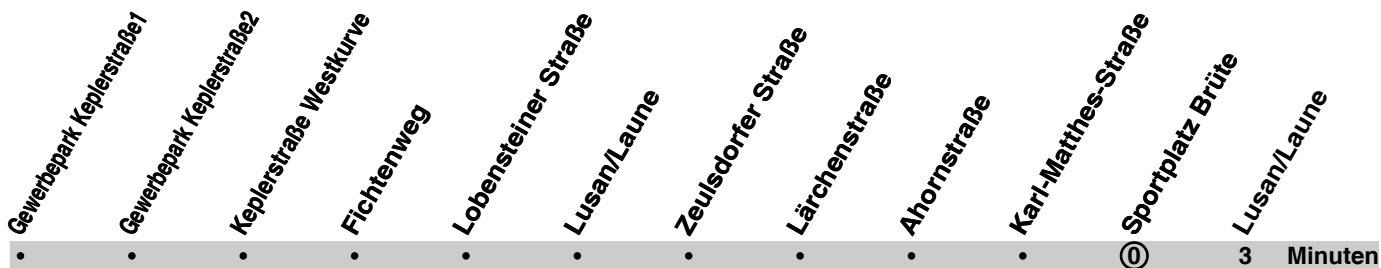

Montag - Freitag	Samstag	Sonn-/Feiertag
4: 56	7: 26 46	12: 26 46
5: 16 36 46	8-18: 06 26 46	13-17: 06 26 46
6-16: 10 30 50	19: 06	18: 06
17: 10 30 46		
18-20: 06 26 46		
21: 06 36		

gültig ab 20.12.2010

Haltestelle Sportplatz Brüte