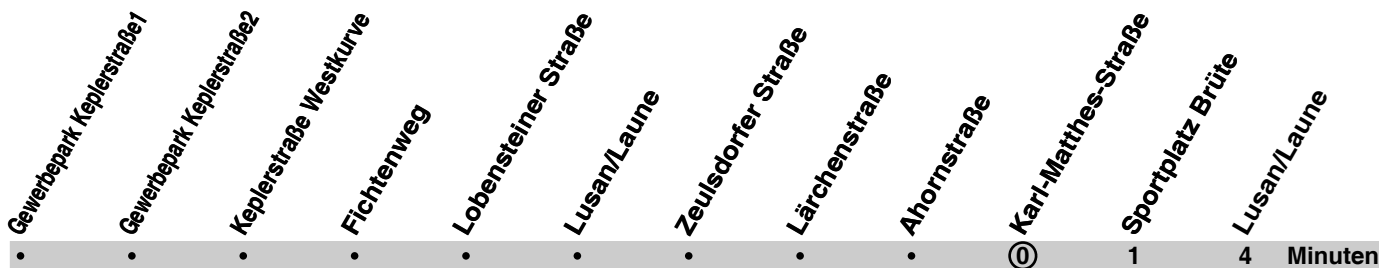

H Einsatzfahrt ab Betriebshof mit Anschluss Linie 10 zum Klinikum:
bis Ahornstraße, 04:33 Uhr an Heinrichstraße.

gültig ab 20.12.2010

Montag - Freitag	Samstag	Sonn-/Feiertag
4: 23 _H 53	7: 23 43	12: 23 43
5: 13 33 43	8-18: 03 23 43	13-17: 03 23 43
6-16: 07 27 47	19: 03	18: 03
17: 07 27 43		
18-20: 03 23 43		
21: 03 33		

H Einsatzfahrt ab Betriebshof mit Anschluss Linie 10 zum Klinikum:
04:33 Uhr an Heinrichstraße.

gültig ab 20.12.2010

Haltestelle Ahornstraße

Montag - Freitag

Samstag

Sonn-/Feiertag

4: 55	7: 25 45	12: 25 45
5: 15 35 45	8-18: 05 25 45	13-17: 05 25 45
6-16: 09 29 49	19: 05	18: 05
17: 09 29 45		
18-20: 05 25 45		
21: 05 35		