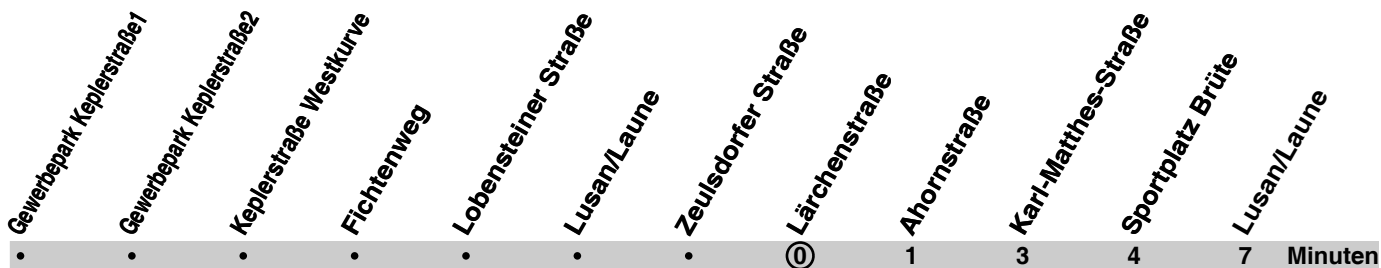

H Einsatzfahrt ab Betriebshof mit Anschluss Linie 10 zum Klinikum:
bis Ahornstraße, 04:33 Uhr an Heinrichstraße.

gültig ab 20.12.2010

Montag - Freitag	Samstag	Sonn-/Feiertag
4: 22 _H 52	7: 22 42	12: 22 42
5: 12 32 42	8-18: 02 22 42	13-17: 02 22 42
6-16: 06 26 46	19: 02	18: 02
17: 06 26 42		
18-20: 02 22 42		
21: 02 32		