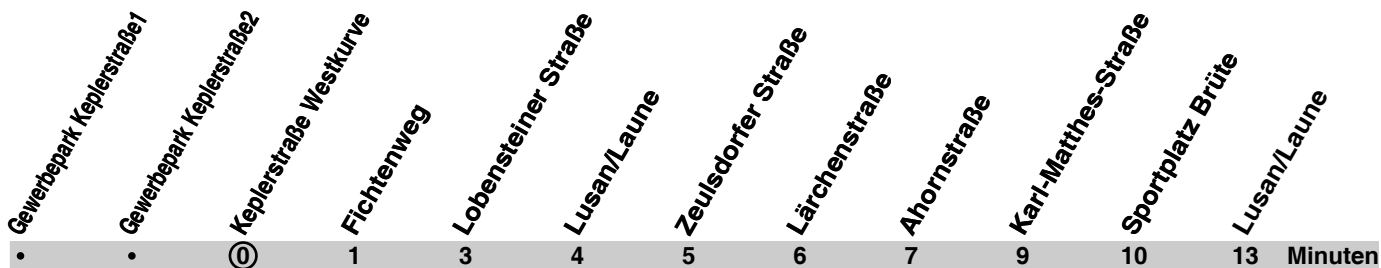

Montag - Freitag	Samstag	Sonn-/Feiertag
6-16: 00 20 40		
17: 00 20 36 56		
18: 16 36 56		
19: 16		

gültig ab 20.12.2010