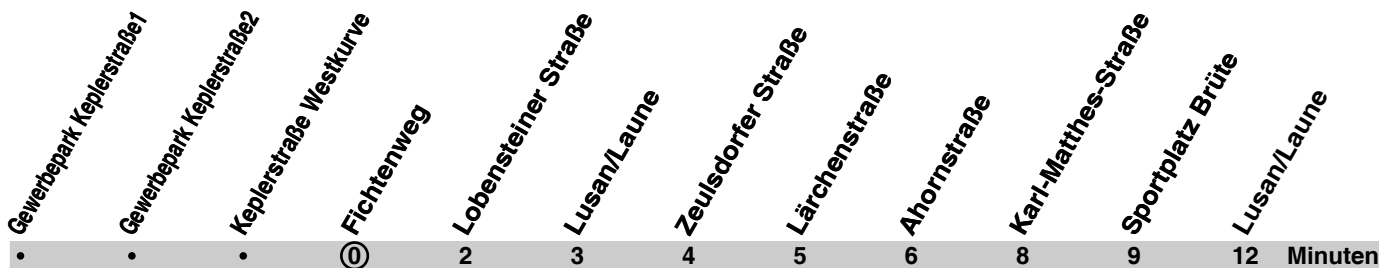

Montag - Freitag

Samstag

Sonn-/Feiertag

6-16:	01	21	41		
17:	01	21	37	57	
18:	17	37	57		
19:	17				

gültig ab 20.12.2010