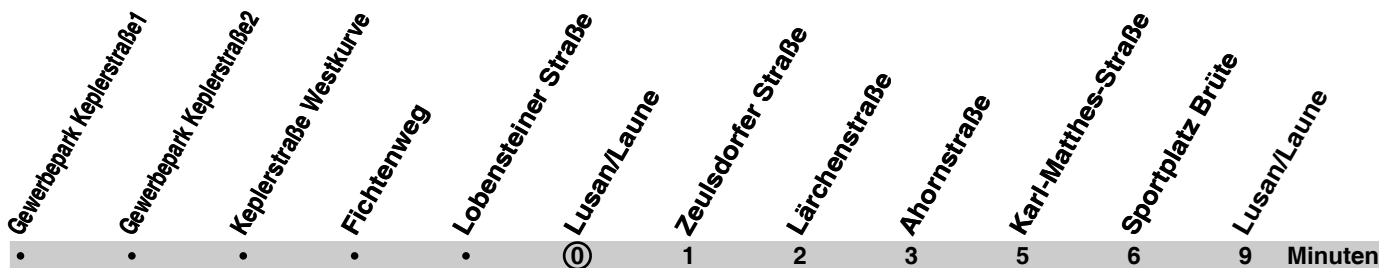

Montag - Freitag				Samstag				Sonn-/Feiertag			
4:	50			7:	20	40		12:	20	40	
5:	10	30	40	8-18:	00	20	40	13-17:	00	20	40
6-16:	04	24	44	19:	00			18:	00		
17:	04	24	40								
18-20:	00	20	40								
21:	00	30									

gültig ab 20.12.2010