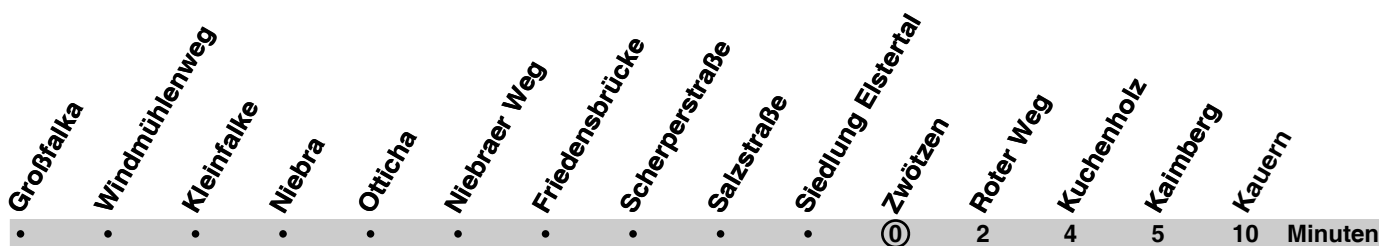

Montag - Freitag	Samstag	Sonn-/Feiertag
4-5: 59	8: 29	8: 29
6: 39_s	10: 29	10: 29
7-13: 19	12: 29	12: 29
14-15: 39	14: 29	14: 29
16-19: 59	16: 29	16: 29
	18: 29	18: 29

S nur an Schultagen

gültig ab 20.12.2010