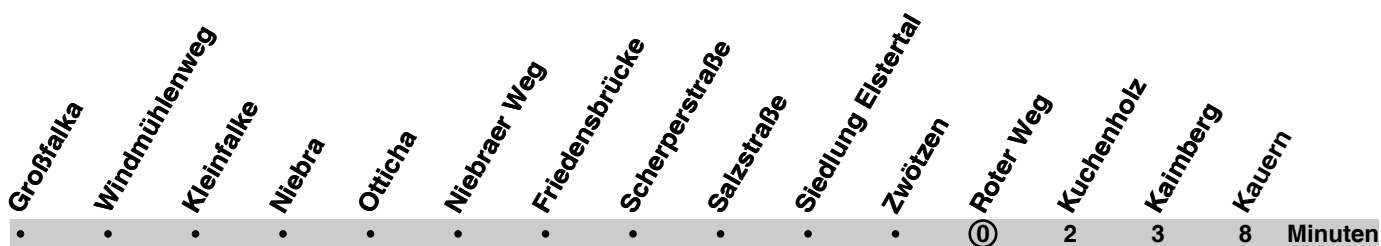

Montag - Freitag

Samstag

Sonn-/Feiertag

5: 01	8: 31	8: 31
6: 01 41_s	10: 31	10: 31
7-13: 21	12: 31	12: 31
14-15: 41	14: 31	14: 31
17-20: 01	16: 31	16: 31
	18: 31	18: 31

S nur an Schultagen

gültig ab 20.12.2010