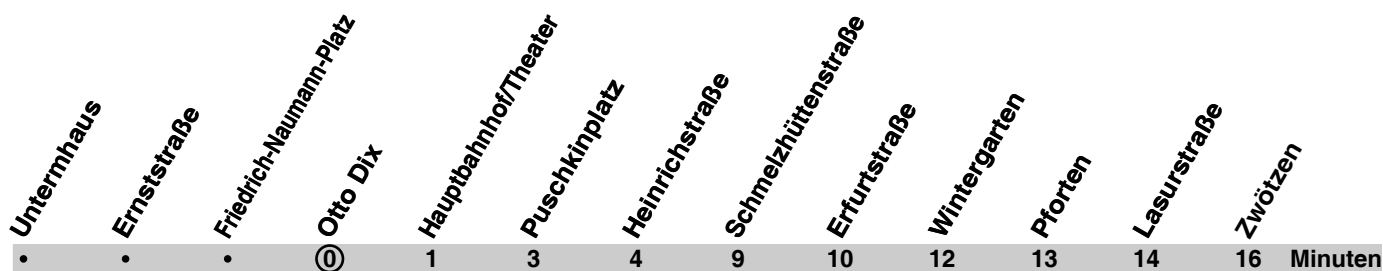

Montag - Freitag

4:	39											
5-19:	09	19	29	39	49	59						
20:	09	19	29_H	39	49_H							
21-23:	09	39										
0:	09											

Samstag

Sonn-/Feiertag

5-6:	39												5-6:	39						
7:	09	39	49	59									7-11:	09	39					
8-17:	09	19	29	39	49	59						12:	09	29	39	49	59			
18:	09	16_H	26_H	39								13-17:	09	19	29	39	49	59		
19-23:	09	39											18:	09	16_H	26_H	39			
0:	09	39											19-23:	09	39					
1:	09												0:	09						

Niederflurbahn (ohne Gewähr)

gültig ab 20.12.2010

H Heinrichstraße, weiter als Linie 3 bis Betriebshof GVB