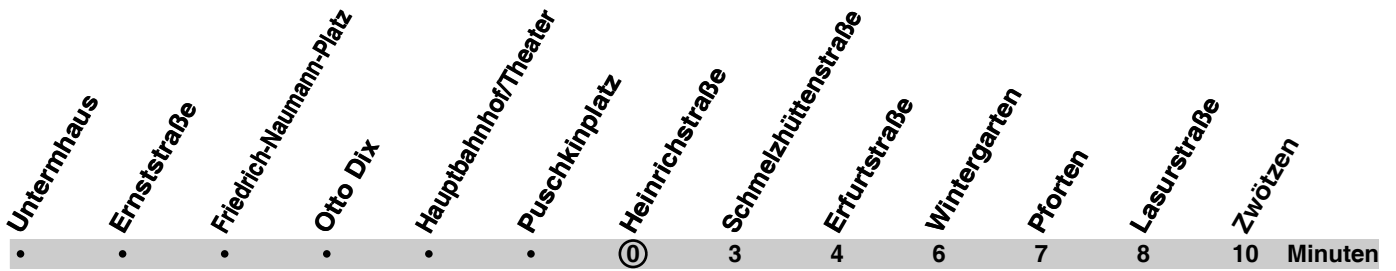

Niederflurbahn (ohne Gewähr)

gültig ab 20.12.2010

H Heinrichstraße, weiter als Linie 3 bis Betriebshof GVB

Montag - Freitag

4:	42											
5:	12	22	32	42	52							
6-19:	02	12	22	32	42	52						
20:	02	12	22	32 _H	42	52 _H						
21-23:	12	42										
0:	12											

Samstag

5-6:	42											
7:	12	42	52									
8-17:	02	12	22	32	42	52						
18:	02	12	19 _H	29 _H	42							
19-23:	12	42										
0:	12	42										
1:	12											

Sonn-/Feiertag

5-6:	42											
7-11:	12	42										
12:	12	32	42	52								
13-17:	02	12	22	32	42	52						
18:	02	12	19 _H	29 _H	42							
19-23:	12	42										
0:	12											

Niederflurbahn (ohne Gewähr)

gültig ab 20.12.2010

H Heinrichstraße, weiter als Linie 3 bis Betriebshof GVB

Montag - Freitag

4:	15	45	55				
5-19:	05	15	25	35	45	55	
20:	05	15	25	45			
21-23:	15	45					
0:	15						