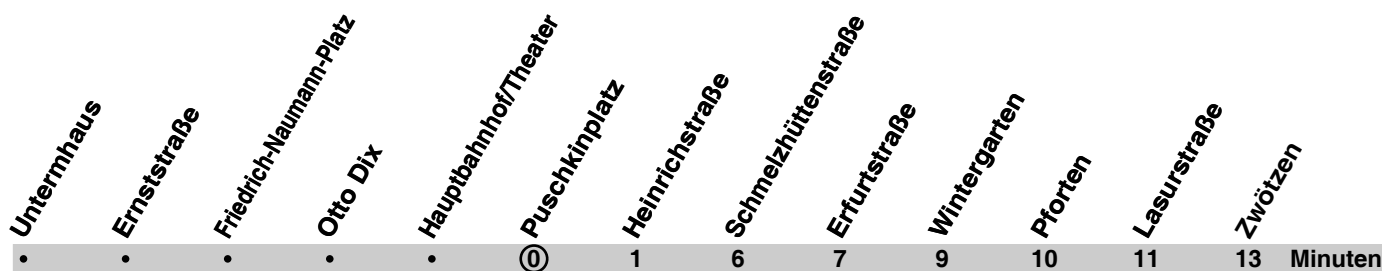

Niederflurbahn (ohne Gewähr)

gültig ab 20.12.2010

H Heinrichstraße, weiter als Linie 3 bis Betriebshof GVB

Montag - Freitag

4:	40					
5:	10	20	30	40	50	
6-19:	00	10	20	30	40	50
20:	00	10	20	30 _H	40	50 _H
21-23:	10	40				
0:	10					

Samstag

5-6:	40					
7:	10	40	50			
8-17:	00	10	20	30	40	50
18:	00	10	17 _H	27 _H	40	
19-23:	10	40				
0:	10	40				
1:	10					

Sonn-/Feiertag

5-6:	40					
7-11:	10	40				
12:	10	30	40	50		
13-17:	00	10	20	30	40	50
18:	00	10	17 _H	27 _H	40	
19-23:	10	40				
0:	10					

Niederflurbahn (ohne Gewähr)

gültig ab 20.12.2010

H Heinrichstraße, weiter als Linie 3 bis Betriebshof GVB

Montag - Freitag

4:	42											
5:	12	22	32	42	52							
6-19:	02	12	22	32	42	52						
20:	02	12	22	32 _H	42	52 _H						
21-23:	12	42										
0:	12											