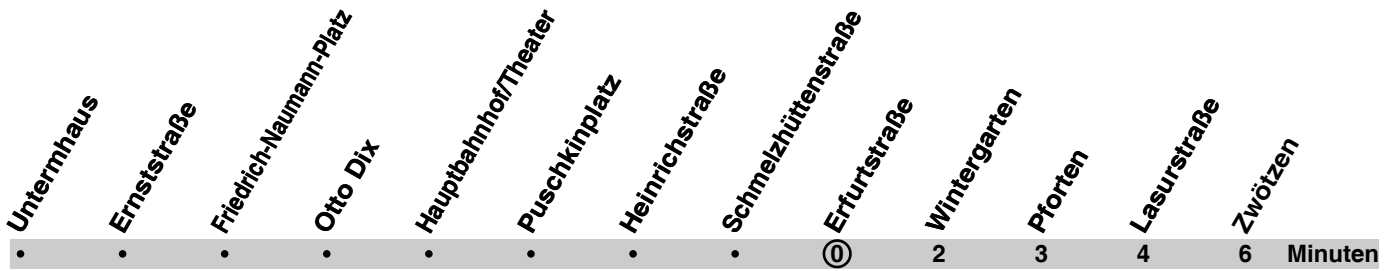

Niederflurbahn (ohne Gewähr)

gültig ab 20.12.2010

Montag - Freitag

4:	18	48	58				
5-19:	08	18	28	38	48	58	
20:	08	18	28	48			
21-23:	18	48					
0:	18						

Samstag

5:	48					
6:	18	48				
7:	18	28	38	48	58	
8-17:	08	18	28	38	48	58
18:	08	18	48			
19-23:	18	48				
0:	18	48				
1:	18					

Sonn-/Feiertag

5-6:	48					
7-11:	18	48				
12:	18	28	38	48	58	
13-17:	08	18	28	38	48	58
18:	08	18	48			
19-23:	18	48				
0:	18					

Niederflurbahn (ohne Gewähr)

gültig ab 20.12.2010

Montag - Freitag

4:	19	49	59				
5-19:	09	19	29	39	49	59	
20:	09	19	29	49			
21-23:	19	49					
0:	19						