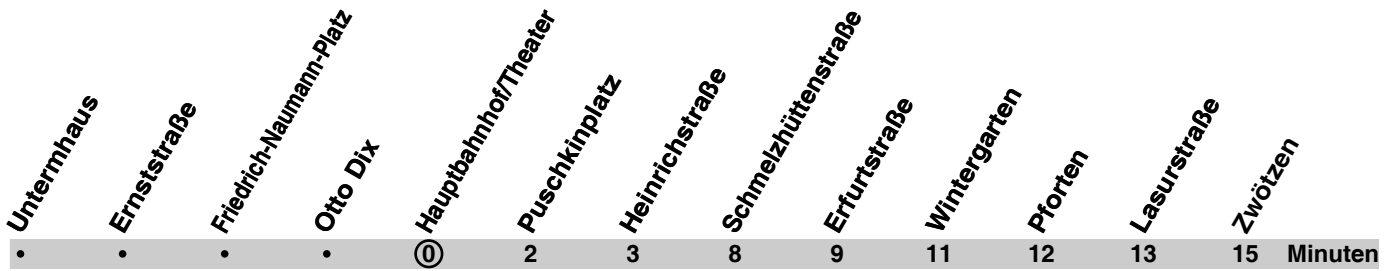

gültig ab 20.12.2010

H Heinrichstraße, weiter als Linie 3 bis Betriebshof GVB

Montag - Freitag

4:	39											
5-19:	09	19	29	39	49	59						
20:	09	19	29 _H	39	49 _H							
21-23:	09	39										
0:	09											

Niederflurbahn (ohne Gewähr)

gültig ab 20.12.2010

H Heinrichstraße, weiter als Linie 3 bis Betriebshof GVB

Montag - Freitag

4:	40					
5:	10	20	30	40	50	
6-19:	00	10	20	30	40	50
20:	00	10	20	30 _H	40	50 _H
21-23:	10	40				
0:	10					