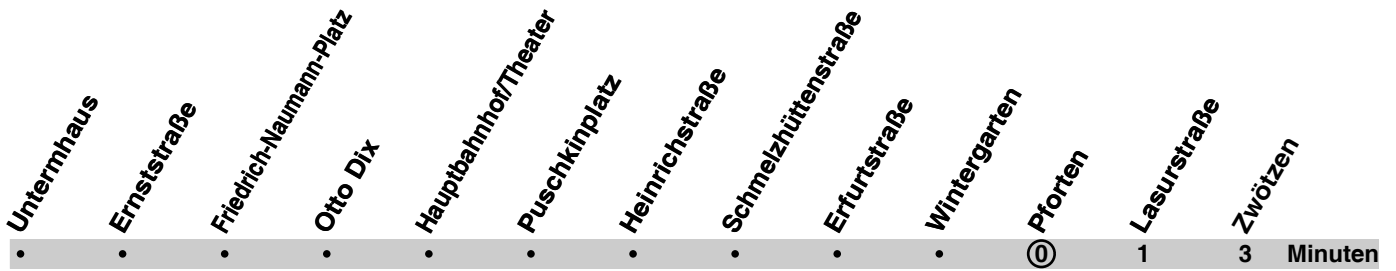

Niederflurbahn (ohne Gewähr)

gültig ab 20.12.2010

Montag - Freitag

4:	21	51					
5-19:	01	11	21	31	41	51	
20:	01	11	21	31	51		
21-23:	21	51					
0:	21						

Samstag

Sonn-/Feiertag

5:	51							5-6:	51					
6:	21	51						7-11:	21	51				
7:	21	31	41	51				12:	21	31	41	51		
8-17:	01	11	21	31	41	51		13-17:	01	11	21	31	41	51
18:	01	11	21	51				18:	01	11	21	51		
19-23:	21	51						19-23:	21	51				
0:	21	51						0:	21					
1:	21													

Niederflurbahn (ohne Gewähr)

gültig ab 20.12.2010

Montag - Freitag

4:	22	52					
5-19:	02	12	22	32	42	52	
20:	02	12	22	32	52		
21-23:	22	52					
0:	22						

Samstag

5:	52						
6:	22	52					
7:	22	32	42	52			
8-17:	02	12	22	32	42	52	
18:	02	12	22	52			
19-23:	22	52					
0:	22	52					
1:	22						