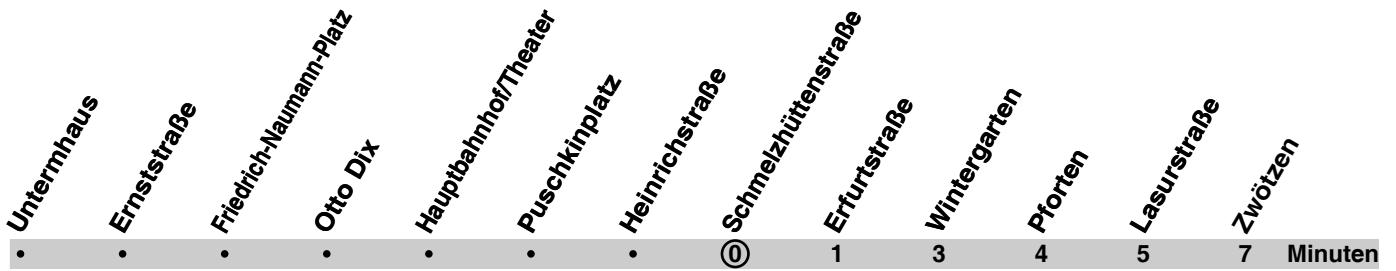

Niederflurbahn (ohne Gewähr)

gültig ab 20.12.2010

H Heinrichstraße, weiter als Linie 3 bis Betriebshof GVB

Montag - Freitag

4:	15	45	55				
5-19:	05	15	25	35	45	55	
20:	05	15	25	45			
21-23:	15	45					
0:	15						

Samstag

5:	45					
6:	15	45				
7:	15	25	35	45	55	
8-17:	05	15	25	35	45	55
18:	05	15	45			
19-23:	15	45				
0:	15	45				
1:	15					

Sonn-/Feiertag

5-6:	45					
7-11:	15	45				
12:	15	25	35	45	55	
13-17:	05	15	25	35	45	55
18:	05	15	45			
19-23:	15	45				
0:	15					

Niederflurbahn (ohne Gewähr)

gültig ab 20.12.2010

Montag - Freitag

4:	18	48	58				
5-19:	08	18	28	38	48	58	
20:	08	18	28	48			
21-23:	18	48					
0:	18						

Samstag

5:	48					
6:	18	48				
7:	18	28	38	48	58	
8-17:	08	18	28	38	48	58
18:	08	18	48			
19-23:	18	48				
0:	18	48				
1:	18					