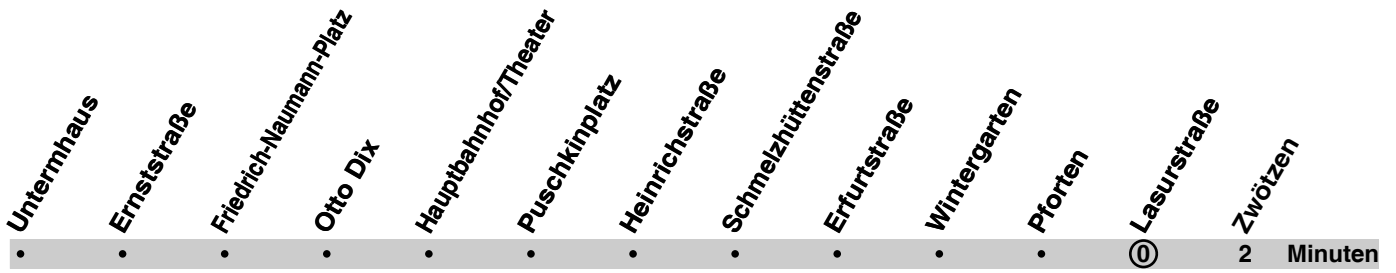

Montag - Freitag

4:	23	53				
5-19:	03	13	23	33	43	53
20:	03	13	23	33	53	
21-23:	23	53				
0:	23					

Samstag

5:	53					
6:	23	53				
7:	23	33	43	53		
8-17:	03	13	23	33	43	53
18:	03	13	23	53		
19-23:	23	53				
0:	23	53				
1:	23					

Sonn-/Feiertag

5-6:	53					
7-11:	23	53				
12:	23	33	43	53		
13-17:	03	13	23	33	43	53
18:	03	13	23	53		
19-23:	23	53				
0:	23					

Niederflurbahn (ohne Gewähr)

gültig ab 20.12.2010