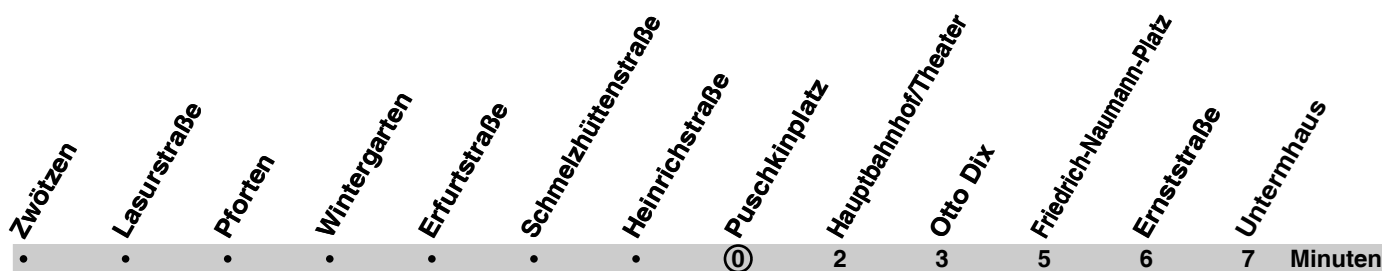

Montag - Freitag

4:	22	47					
5-19:	02	12	22	32	42	52	
20:	02	12	22	32	47		
21-23:	17	47					

Samstag

5:	22					
6:	17	47				
7:	17	32	42	52		
8-17:	02	12	22	32	42	52
18:	02	12	22	47		
19-23:	17	47				
0:	17	47				

Sonn-/Feiertag

5:	22					
6-11:	17	47				
12:	07	17	32	42	52	
13-17:	02	12	22	32	42	52
18:	02	12	22	47		
19-23:	17	47				

Niederflurbahn (ohne Gewähr)

gültig ab 20.12.2010