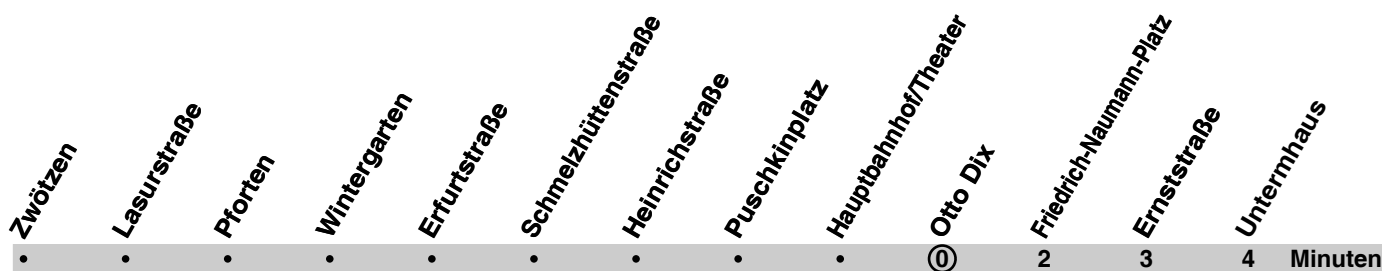

Montag - Freitag

4:	25	50				
5-19:	05	15	25	35	45	55
20:	05	15	25	35	50	
21-23:	20	50				

Samstag

5:	25					
6:	20	50				
7:	20	35	45	55		
8-17:	05	15	25	35	45	55
18:	05	15	25	50		
19-23:	20	50				
0:	20	50				

Sonn-/Feiertag

5:	25					
6-11:	20	50				
12:	10	20	35	45	55	
13-17:	05	15	25	35	45	55
18:	05	15	25	50		
19-23:	20	50				

Niederflurbahn (ohne Gewähr)

gültig ab 20.12.2010