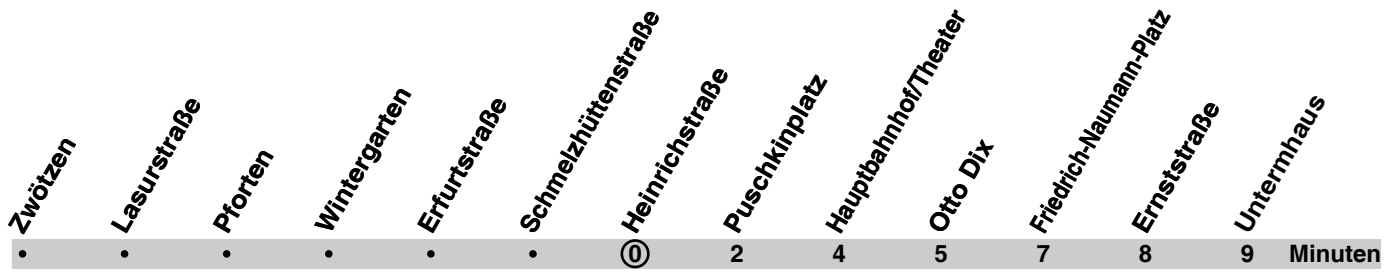

Montag - Freitag

4:	41												
5-19:	06	16	26	36	46	56							
20:	06	16	26	41	46 _H								
21-23:	11	41											
0:	06 _H	36 _H											

Samstag

6:	11	41					
7:	11	36	46	56			
8-17:	06	16	26	36	46	56	
18:	06	16	26 _H	41			
19-23:	11	41					
0:	11	41					
1:	11 _H	41 _H					

Sonn-/Feiertag

6:	11						
7-11:	11	41					
12:	11	36	46	56			
13-17:	06	16	26	36	46	56	
18:	06	16	26 _H	41			
19-23:	11	41					
0:	06 _H	36 _H					

Niederflurbahn (ohne Gewähr)

gültig ab 20.12.2010

H Heinrichstraße, weiter als Linie 3 bis Betriebshof GVB