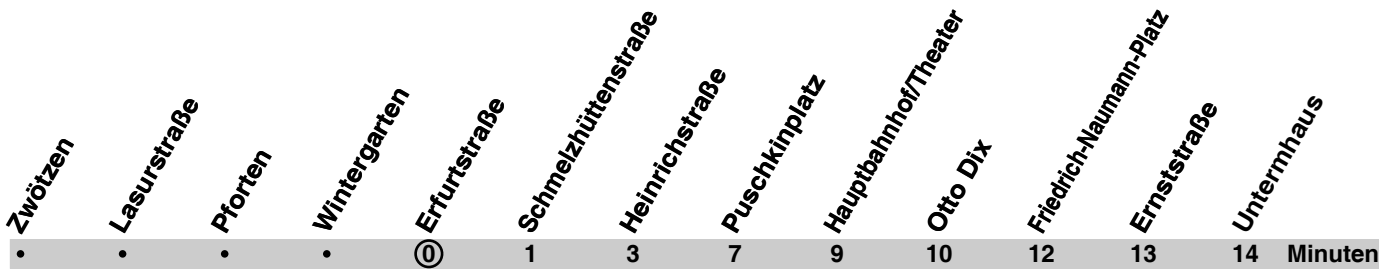

Niederflurbahn (ohne Gewähr)

gültig ab 20.12.2010

H Heinrichstraße, weiter als Linie 3 bis Betriebshof GVB

Zwötzen	Lasurstraße	Pforten	⓪ Wintergarten	2 Erfurtstraße	3 Schmelzhüttenstraße	5 Heinrichstraße	9 Puschkinplatz	11 Hauptbahnhof/Theater	12 Otto Dix	14 Friedrich-Naumann-Platz	15 Ernststraße	16 Untermyhaus	Minuten
---------	-------------	---------	----------------	----------------	-----------------------	------------------	-----------------	-------------------------	-------------	----------------------------	----------------	----------------	---------

Montag - Freitag

4:	38												
5-19:	03	13	23	33	43	53							
20:	03	13	23	38	43 _H								
21-23:	08	38											
0:	03 _H	33 _H											

Samstag

6:	08	38					
7:	08	33	43	53			
8-17:	03	13	23	33	43	53	
18:	03	13	23 _H	38			
19-23:	08	38					
0:	08	38					
1:	08 _H	38 _H					

Sonn-/Feiertag

6:	08						
7-11:	08	38					
12:	08	33	43	53			
13-17:	03	13	23	33	43	53	
18:	03	13	23 _H	38			
19-23:	08	38					
0:	03 _H	33 _H					

Niederflurbahn (ohne Gewähr)

gültig ab 20.12.2010

H Heinrichstraße, weiter als Linie 3 bis Betriebshof GVB