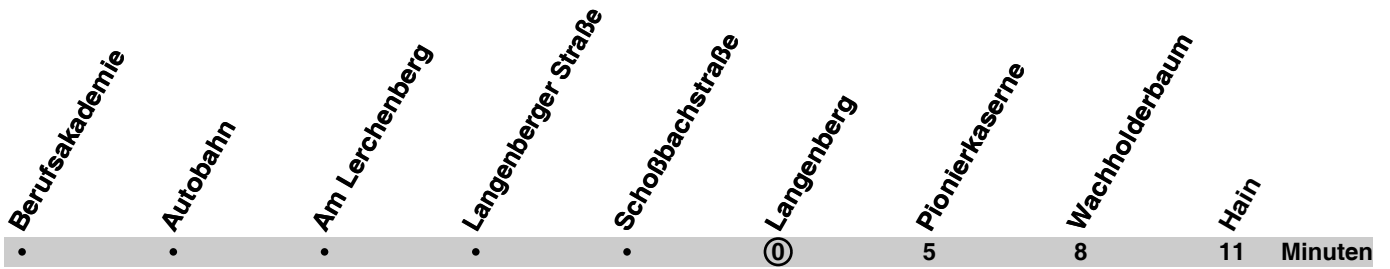

Montag - Freitag	Samstag	Sonn-/Feiertag
6: 07 57	8: 18	8: 08
7: 17 [§] 57	10: 18	10: 08
8-13: 57	12: 18	12: 08
14: 17 [§] 57	14: 18	14: 08
15-18: 57	16: 18	16: 08
	18: 18	18: 08
		20: 08 38 _P
		21: 38 _P

- **P** Pionierkaserne (bis Langenberg als Linie 24)
- **S** nur an Schultagen
- nicht über Pionierkaserne

gültig ab 20.12.2010