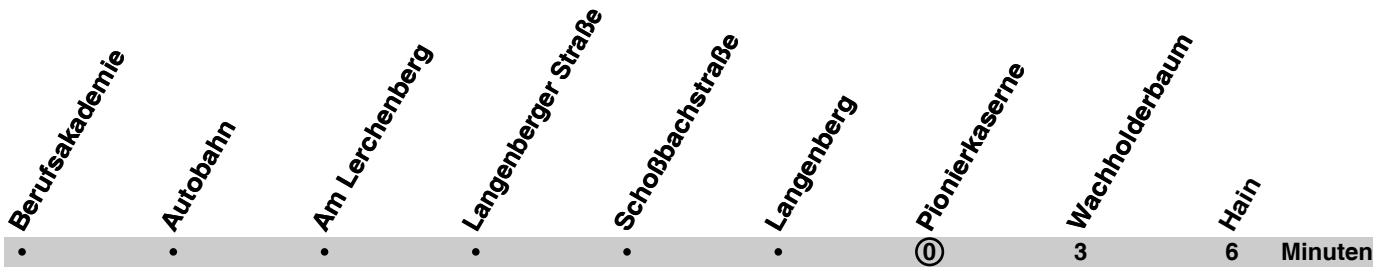

Montag - Freitag	Samstag	Sonn-/Feiertag
6: 05 55	8: 16	8: 06
7-18: 55	10: 16	10: 06
	12: 16	12: 06
	14: 16	14: 06
	16: 16	16: 06
	18: 16	18: 06
		20: 06

gültig ab 20.12.2010

Montag - Freitag	Samstag	Sonn-/Feiertag
6: 07 57	8: 18	8: 08
7: 17 [§] 57	10: 18	10: 08
8-13: 57	12: 18	12: 08
14: 17 [§] 57	14: 18	14: 08
15-18: 57	16: 18	16: 08
	18: 18	18: 08
		20: 08 38 _P
		21: 38 _P

- P** Pionierkaserne (bis Langenberg als Linie 24)
- S** nur an Schultagen
- nicht über Pionierkaserne

gültig ab 20.12.2010

Montag - Freitag	Samstag	Sonn-/Feiertag
6: 12	8: 23	8: 13
7-19: 02	10: 23	10: 13
	12: 23	12: 13
	14: 23	14: 13
	16: 23	16: 13
	18: 23	18: 13
		20: 13