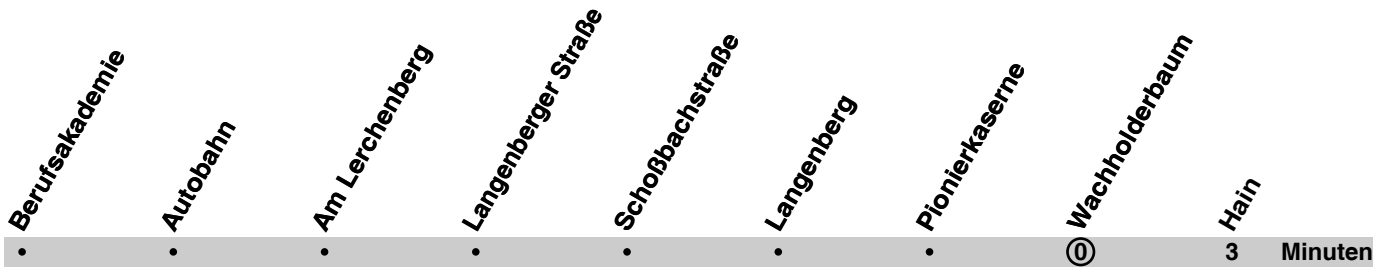

Montag - Freitag	Samstag	Sonn-/Feiertag
6: 15	8: 26	8: 16
7: 05 22_s	10: 26	10: 16
8-13: 05	12: 26	12: 16
14: 05 22_s	14: 26	14: 16
15-19: 05	16: 26	16: 16
	18: 26	18: 16
		20: 16

S nur an Schultagen

gültig ab 20.12.2010