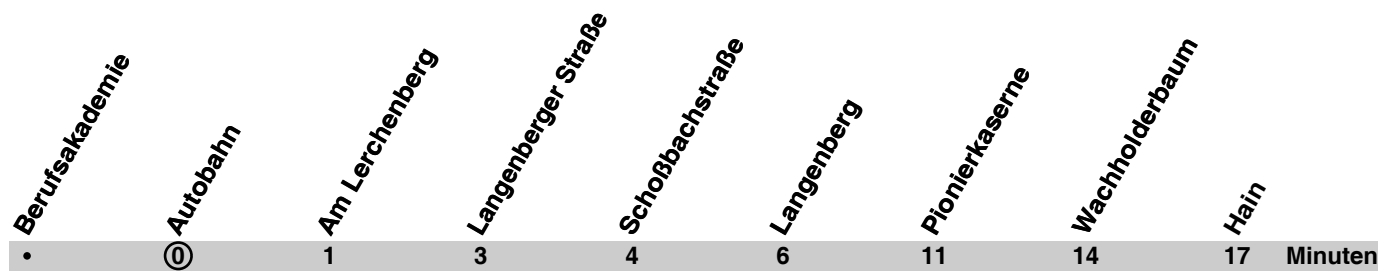

①	Berufsakademie	Autobahn	Am Lerchenberg	Langenberger Straße	Schoßbachstraße	Langenberg	Pionierkaserne	Wacholderbaum	Hain	19 Minuten
	2	3	5	6	8	13	16			

Montag - Freitag	Samstag	Sonn-/Feiertag
5: 59	8: 10	8: 00
6-18: 49	10: 10	10: 00
	12: 10	12: 00
	14: 10	14: 00
	16: 10	16: 00
	18: 10	18: 00
		20: 00

gültig ab 20.12.2010

Montag - Freitag	Samstag	Sonn-/Feiertag
6: 01 51	8: 12	8: 02
7-18: 51	10: 12	10: 02
	12: 12	12: 02
	14: 12	14: 02
	16: 12	16: 02
	18: 12	18: 02
		20: 02

gültig ab 20.12.2010

Berufsakademie	Autobahn	Am Lerchenberg	Langenberger Straße	Schoßbachstraße	Langenberg	Pionierkaserne	Wacholderbaum	Hain	Minuten
•	•	①	2	3	5	10	13	16	

Montag - Freitag	Samstag	Sonn-/Feiertag
6: 02 52	8: 13	8: 03
7-18: 52	10: 13	10: 03
	12: 13	12: 03
	14: 13	14: 03
	16: 13	16: 03
	18: 13	18: 03
		20: 03

gültig ab 20.12.2010

<i>Berufsakademie</i>	<i>Autobahn</i>	<i>Am Lerchenberg</i>	<i>Langenberger Straße</i>	<i>Schoßbachstraße</i>	<i>Langenberg</i>	<i>Pionierkaserne</i>	<i>Wacholderbaum</i>	<i>Hain</i>	Minuten
•	•	•	⓪	1	3	8	11	14	

Montag - Freitag	Samstag	Sonn-/Feiertag
6: 04 54	8: 15	8: 05
7-18: 54	10: 15	10: 05
	12: 15	12: 05
	14: 15	14: 05
	16: 15	16: 05
	18: 15	18: 05
		20: 05

gültig ab 20.12.2010

<i>Berufsakademie</i>	<i>Autobahn</i>	<i>Am Lerchenberg</i>	<i>Langenberger Straße</i>	①	2	7	10	13	Minuten
-----------------------	-----------------	-----------------------	----------------------------	---	---	---	----	----	---------