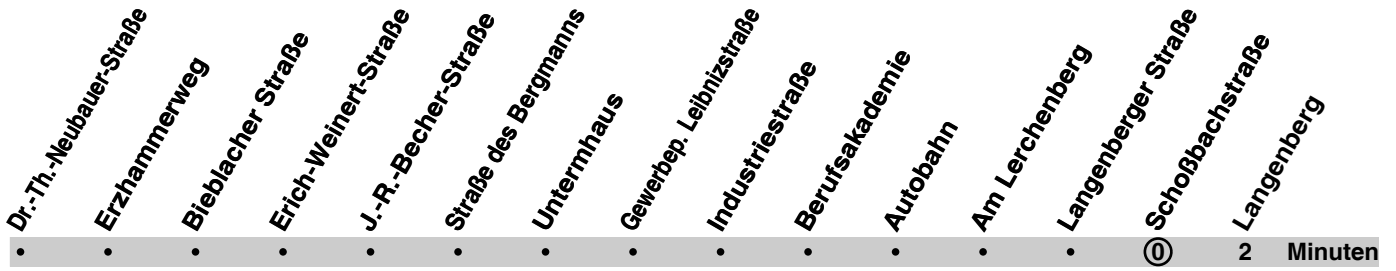

Montag - Freitag				Samstag			Sonn-/Feiertag		
5:	23	43		8-15:	23	53			
6-18:	03	23	43	16:	23				
19:	03			17:	23 _B				

B Berufsakademie

gültig ab 20.12.2010

•	•	•	•	•	•	•	•	•	Ⓞ	2	17	18	20	21	23	Minuten
<i>Dr.-Th.-Neubauer-Straße</i>	<i>Erzhammerweg</i>	<i>Bieblacher Straße</i>	<i>Erich-Weinert-Straße</i>	<i>J.-R.-Becher-Straße</i>	<i>Straße des Bergmanns</i>	<i>Untermhaus</i>	<i>Gewerbep. Leibnizstraße</i>	<i>Industriestraße</i>	<i>Berufsakademie</i>	<i>Autobahn</i>	<i>Am Lerchenberg</i>	<i>Langenberger Straße</i>	<i>Schoßbachstraße</i>	<i>Langenberg</i>		

Montag - Freitag				Samstag			Sonn-/Feiertag		
5:	24	44		8-15:	24	54			
6-18:	04	24	44	16:	24				
19:	04			17:	24 _B				

B Berufsakademie

gültig ab 20.12.2010

Montag - Freitag	Samstag	Sonn-/Feiertag
5: 34 54	6: 35	6: 35
6: 24 44	7-18: 05 35	8: 35
7-19: 04 24 44	20-22: 05 35	10: 35
20: 24	0: 05	12: 35
21-22: 05 35		13: 15
0: 05		14: 35
		15: 15
		16: 35
		17: 15
		18: 35
		19: 15
		20: 35
		21-22: 05 35
		0: 05

gültig ab 20.12.2010

Haltestelle Langenberger Straße

Montag - Freitag	Samstag	Sonn-/Feiertag
5: 35 55	6: 36	6: 36
6: 25 45	7-18: 06 36	8: 36
7-19: 05 25 45	20-22: 06 36	10: 36
20: 25	0: 06	12: 36
21-22: 06 36		13: 16
0: 06		14: 36
		15: 16
		16: 36
		17: 16
		18: 36
		19: 16
		20: 36
		21-22: 06 36
		0: 06