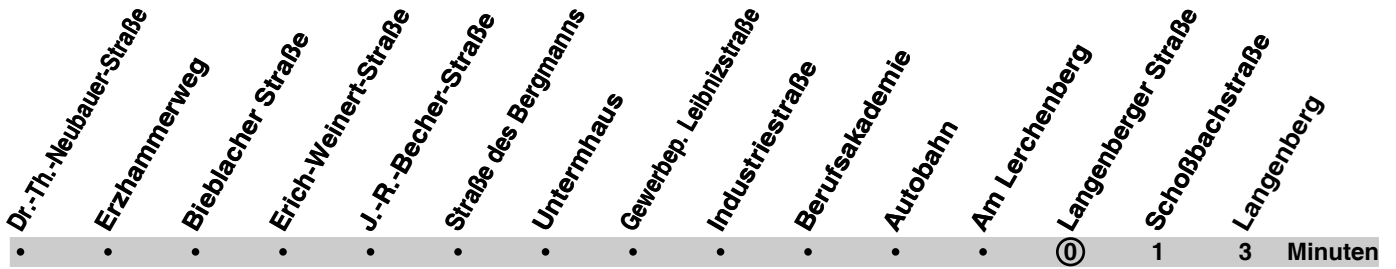

Montag - Freitag	Samstag	Sonn-/Feiertag
5: 34 54	6: 35	6: 35
6: 24 44	7-18: 05 35	8: 35
7-19: 04 24 44	20-22: 05 35	10: 35
20: 24	0: 05	12: 35
21-22: 05 35		13: 15
0: 05		14: 35
		15: 15
		16: 35
		17: 15
		18: 35
		19: 15
		20: 35
		21-22: 05 35
		0: 05

gültig ab 20.12.2010

Haltestelle Langenberger Straße