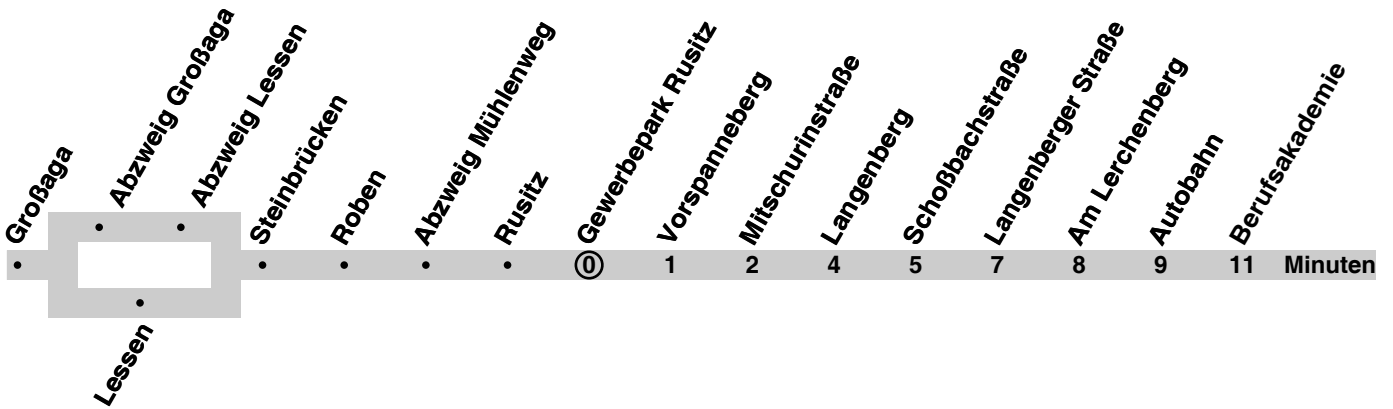

G Berufsakademie, nur an Schultagen weiter als Linie S 27 bis Glück-Auf-Weg
S nur an Schultagen

gültig ab 20.12.2010

Montag - Freitag	Samstag	Sonn-/Feiertag
5: 13 43	7: 53	7: 43
6: 50	9: 53	9: 43
7: 20 ^G _S 50	11: 53	11: 43
8-12: 50	13: 53	13: 43
13: 37 _S 50	15: 53	15: 43
14-18: 50	17: 53	17: 43
19: 53	19: 43	19: 43
20: 44		

G Berufsakademie, nur an Schultagen weiter als Linie S 27 bis Glück-Auf-Weg
S nur an Schultagen

gültig ab 20.12.2010

Montag - Freitag

Samstag

Sonn-/Feiertag

5: 15 45	7: 55	7: 45
6: 52	9: 55	9: 45
7: 22 ^G _S 52	11: 55	11: 45
8-12: 52	13: 55	13: 45
13: 39 _S 52	15: 55	15: 45
14-18: 52	17: 55	17: 45
19: 55	19: 45	19: 45
20: 45		

G Berufsakademie, nur an Schultagen weiter als Linie S 27 bis Glück-Auf-Weg
S nur an Schultagen

gültig ab 20.12.2010

Montag - Freitag	Samstag	Sonn-/Feiertag
5: 17 47	7: 57	7: 47
6: 54	9: 57	9: 47
7: 24 ^G _S 54	11: 57	11: 47
8-12: 54	13: 57	13: 47
13: 41 _S 54	15: 57	15: 47
14-18: 54	17: 57	17: 47
19: 57	19: 47	19: 47
20: 47		