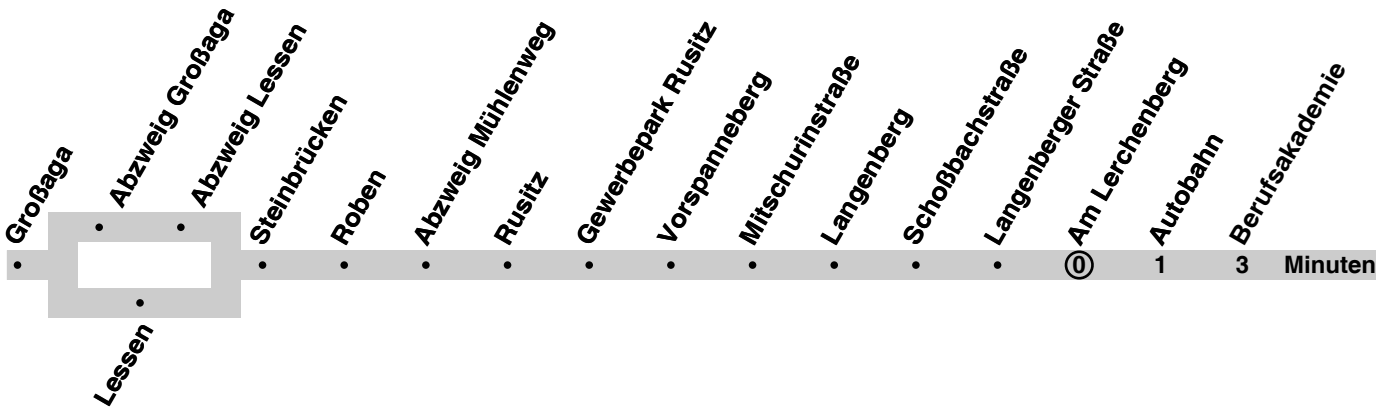

G Berufsakademie, nur an Schultagen weiter als Linie S 27 bis Glück-Auf-Weg
S nur an Schultagen

gültig ab 20.12.2010

Montag - Freitag	Samstag	Sonn-/Feiertag
5: 22 52	8: 02	7: 52
6: 59	10: 02	9: 52
7: 29 ^G _S 59	12: 02	11: 52
8-12: 59	14: 02	13: 52
13: 46 _S 59	16: 02	15: 52
14-18: 59	18: 02	17: 52
20: 02 52	19: 52	19: 52

G Berufsakademie, nur an Schultagen weiter als Linie S 27 bis Glück-Auf-Weg
S nur an Schultagen

gültig ab 20.12.2010

Montag - Freitag	Samstag	Sonn-/Feiertag
5: 24 54	8: 04	7: 54
7: 01 31 ^G	10: 04	9: 54
8-12: 01	12: 04	11: 54
13: 01 48 ^s	14: 04	13: 54
14-19: 01	16: 04	15: 54
20: 04 54	18: 04	17: 54
	19: 54	19: 54

G Berufsakademie, nur an Schultagen weiter als Linie S 27 bis Glück-Auf-Weg
S nur an Schultagen

gültig ab 20.12.2010

Montag - Freitag	Samstag	Sonn-/Feiertag
5: 25 55	8: 05	7: 55
7: 02 32 ^G _S	10: 05	9: 55
8-12: 02	12: 05	11: 55
13: 02 49 _S	14: 05	13: 55
14-19: 02	16: 05	15: 55
20: 05 55	18: 05	17: 55
	19: 55	19: 55