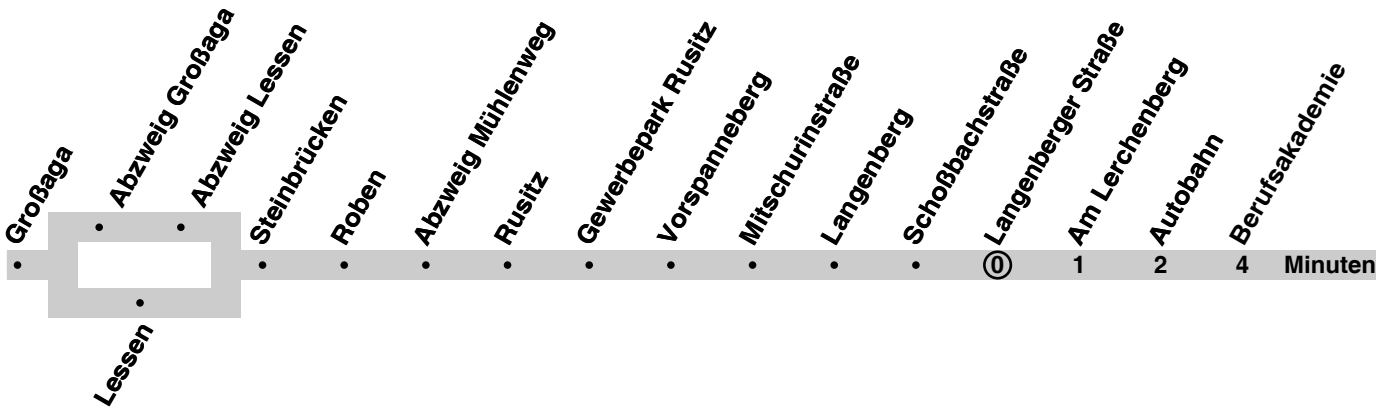

G Berufsakademie, nur an Schultagen weiter als Linie S 27 bis Glück-Auf-Weg
S nur an Schultagen

gültig ab 20.12.2010

Montag - Freitag	Samstag	Sonn-/Feiertag
5: 21 51	8: 01	7: 51
6: 58	10: 01	9: 51
7: 28 ^G 58 ^S	12: 01	11: 51
8-12: 58	14: 01	13: 51
13: 45 ^S 58	16: 01	15: 51
14-18: 58	18: 01	17: 51
20: 01 51	19: 51	19: 51

G Berufsakademie, nur an Schultagen weiter als Linie S 27 bis Glück-Auf-Weg
S nur an Schultagen

gültig ab 20.12.2010

Montag - Freitag	Samstag	Sonn-/Feiertag
5: 22 52	8: 02	7: 52
6: 59	10: 02	9: 52
7: 29 ^G _S 59	12: 02	11: 52
8-12: 59	14: 02	13: 52
13: 46 _S 59	16: 02	15: 52
14-18: 59	18: 02	17: 52
20: 02 52	19: 52	19: 52

G Berufsakademie, nur an Schultagen weiter als Linie S 27 bis Glück-Auf-Weg
S nur an Schultagen

gültig ab 20.12.2010

Montag - Freitag	Samstag	Sonn-/Feiertag
5: 24 54	8: 04	7: 54
7: 01 31 ^G	10: 04	9: 54
8-12: 01	12: 04	11: 54
13: 01 48 ^s	14: 04	13: 54
14-19: 01	16: 04	15: 54
20: 04 54	18: 04	17: 54
	19: 54	19: 54