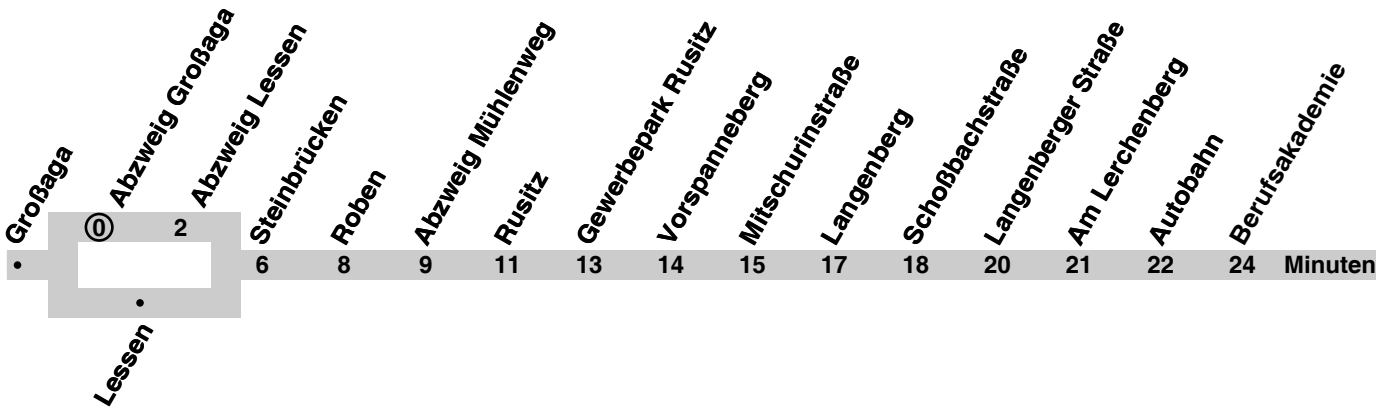

- G Berufsakademie, nur an Schultagen weiter als Linie S 27 bis Glück-Auf-Weg gültig ab 20.12.2010
- S nur an Schultagen
- X nicht über Lessen
- Fahrt beginnt 13:20 Uhr ab Kleinaga Schule

Montag - Freitag