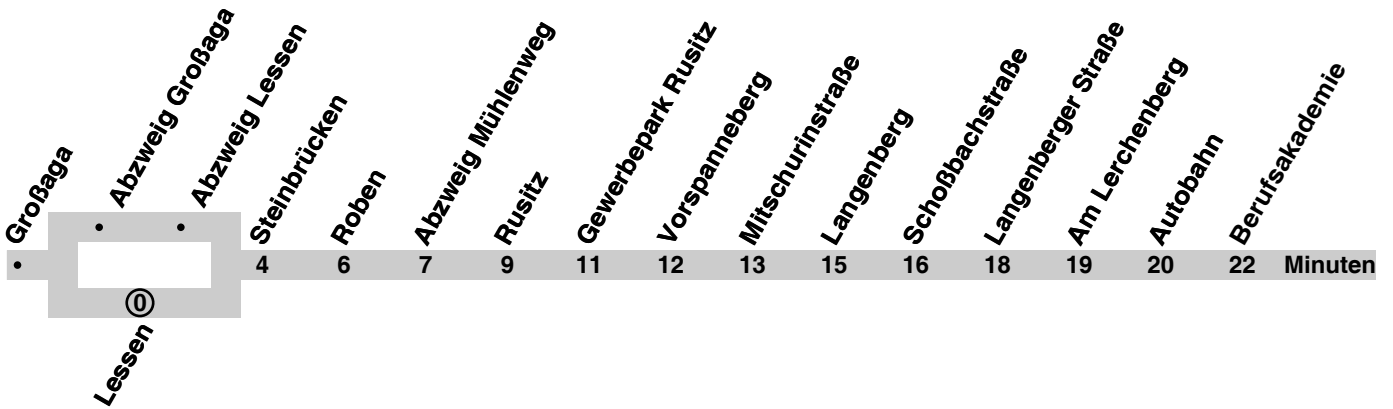

Montag - Freitag

Samstag

Sonn-/Feiertag

5:	06
6:	43
7:	13^G_S
8:	43
10:	43
12:	43
13:	30_S
14-16:	43
18:	43
20:	37

G Berufsakademie, nur an Schultagen weiter als Linie S 27 bis Glück-Auf-Weg
S nur an Schultagen

gültig ab 20.12.2010