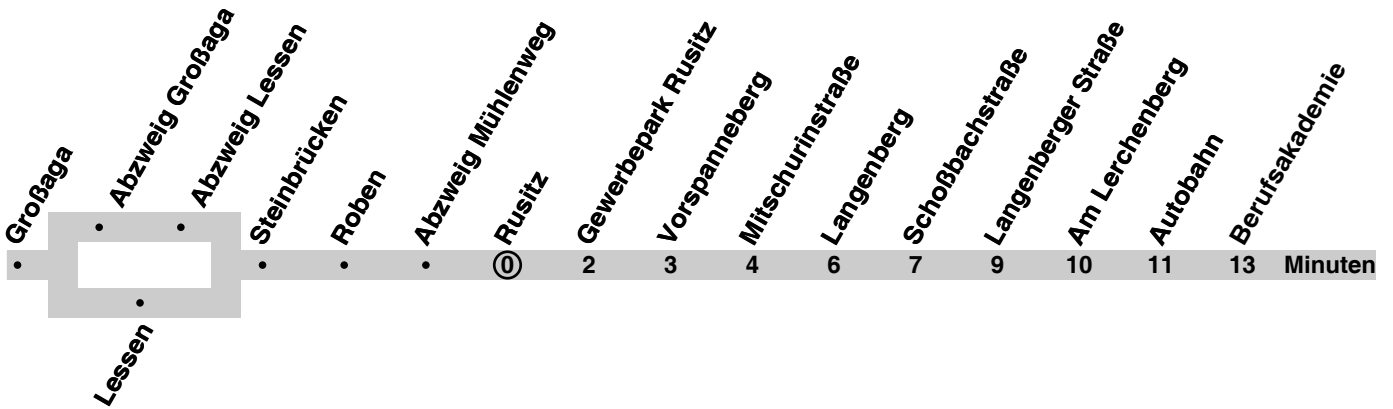

G Berufsakademie, nur an Schultagen weiter als Linie S 27 bis Glück-Auf-Weg
S nur an Schultagen

gültig ab 20.12.2010

Montag - Freitag	Samstag	Sonn-/Feiertag
5: 12 42	7: 52	7: 42
6: 49	9: 52	9: 42
7: 19 ^G _S 49	11: 52	11: 42
8-12: 49	13: 52	13: 42
13: 36 _S 49	15: 52	15: 42
14-18: 49	17: 52	17: 42
19: 52	19: 42	19: 42
20: 43		

G Berufsakademie, nur an Schultagen weiter als Linie S 27 bis Glück-Auf-Weg
S nur an Schultagen

gültig ab 20.12.2010

Montag - Freitag	Samstag	Sonn-/Feiertag
5: 13 43	7: 53	7: 43
6: 50	9: 53	9: 43
7: 20 ^G _S 50	11: 53	11: 43
8-12: 50	13: 53	13: 43
13: 37 _S 50	15: 53	15: 43
14-18: 50	17: 53	17: 43
19: 53	19: 43	19: 43
20: 44		

G Berufsakademie, nur an Schultagen weiter als Linie S 27 bis Glück-Auf-Weg
S nur an Schultagen

gültig ab 20.12.2010

Montag - Freitag

Samstag

Sonn-/Feiertag

5: 15 45	7: 55	7: 45
6: 52	9: 55	9: 45
7: 22 ^G _S 52	11: 55	11: 45
8-12: 52	13: 55	13: 45
13: 39 _S 52	15: 55	15: 45
14-18: 52	17: 55	17: 45
19: 55	19: 45	19: 45
20: 45		