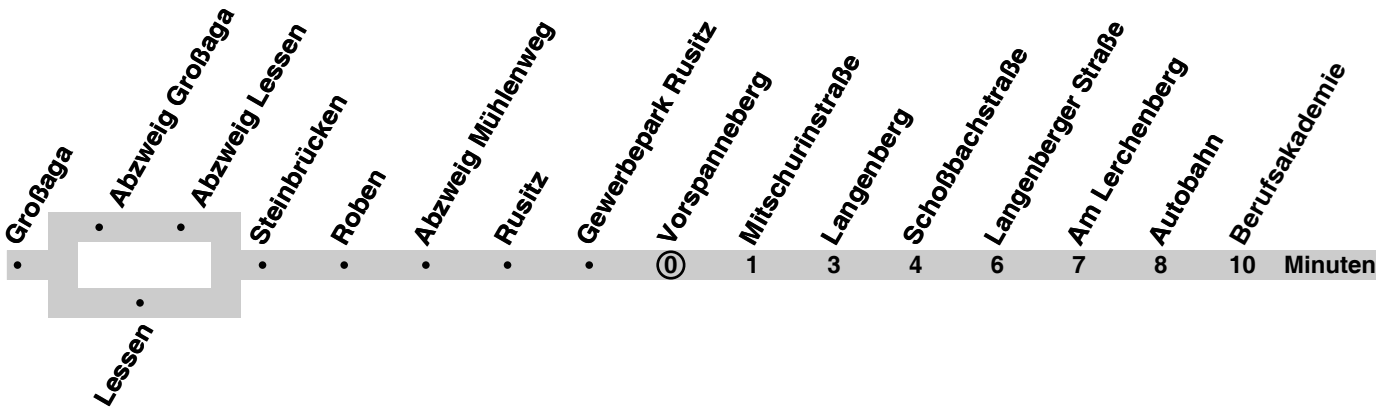

G Berufsakademie, nur an Schultagen weiter als Linie S 27 bis Glück-Auf-Weg
S nur an Schultagen

gültig ab 20.12.2010

Montag - Freitag

Samstag

Sonn-/Feiertag

5: 15 45	7: 55	7: 45
6: 52	9: 55	9: 45
7: 22 ^G _S 52	11: 55	11: 45
8-12: 52	13: 55	13: 45
13: 39 _S 52	15: 55	15: 45
14-18: 52	17: 55	17: 45
19: 55	19: 45	19: 45
20: 45		

G Berufsakademie, nur an Schultagen weiter als Linie S 27 bis Glück-Auf-Weg
S nur an Schultagen

gültig ab 20.12.2010

Montag - Freitag	Samstag	Sonn-/Feiertag
5: 17 47	7: 57	7: 47
6: 54	9: 57	9: 47
7: 24 ^G _S 54	11: 57	11: 47
8-12: 54	13: 57	13: 47
13: 41 _S 54	15: 57	15: 47
14-18: 54	17: 57	17: 47
19: 57	19: 47	19: 47
20: 47		

G Berufsakademie, nur an Schultagen weiter als Linie S 27 bis Glück-Auf-Weg
S nur an Schultagen

gültig ab 20.12.2010

Montag - Freitag	Samstag	Sonn-/Feiertag
5: 18 48	7: 58	7: 48
6: 55	9: 58	9: 48
7: 25 ^G _S 55	11: 58	11: 48
8-12: 55	13: 58	13: 48
13: 42 _S 55	15: 58	15: 48
14-18: 55	17: 58	17: 48
19: 58	19: 48	19: 48
20: 48		