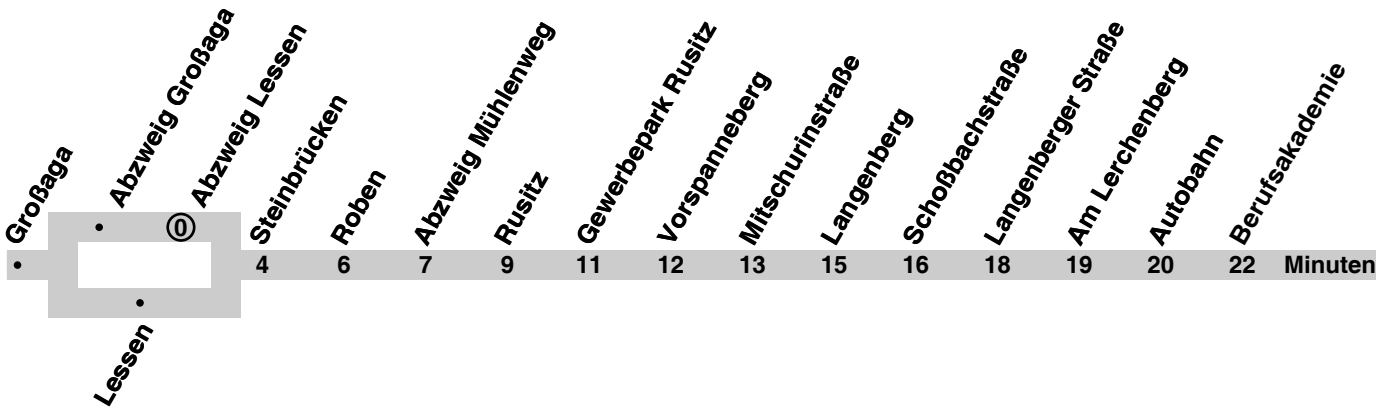

Montag - Freitag

Samstag

Sonn-/Feiertag

5: 37	7: 47	7: 37
7: 44	9: 47	9: 37
9: 44	11: 47	11: 37
11: 44	13: 47	13: 37
13: 44	15: 47	15: 37
17: 44	17: 47	17: 37
19: 47	19: 37	19: 37

gültig ab 20.12.2010