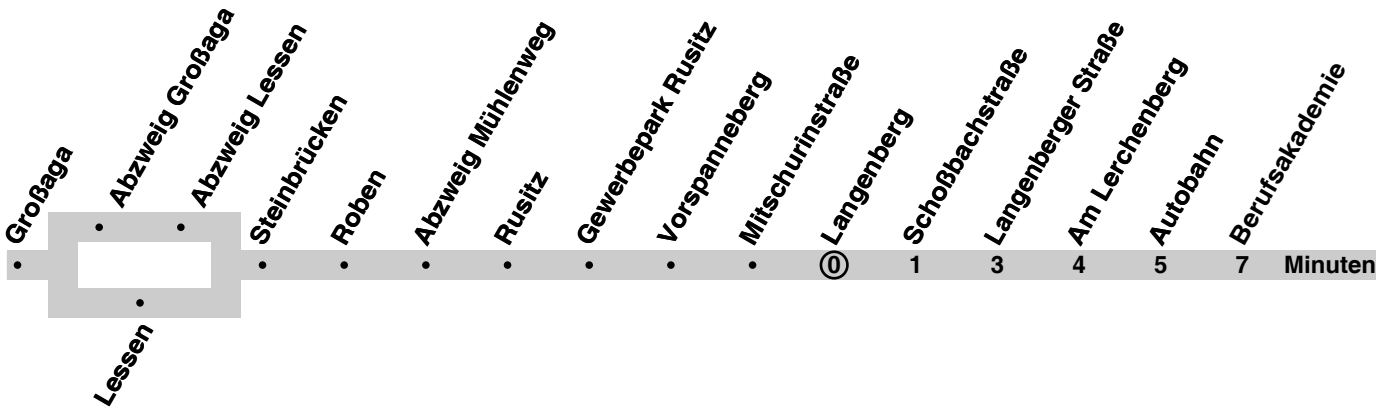

G Berufsakademie, nur an Schultagen weiter als Linie S 27 bis Glück-Auf-Weg
S nur an Schultagen

gültig ab 20.12.2010

Montag - Freitag	Samstag	Sonn-/Feiertag
5: 18 48	7: 58	7: 48
6: 55	9: 58	9: 48
7: 25 ^G _S 55	11: 58	11: 48
8-12: 55	13: 58	13: 48
13: 42 _S 55	15: 58	15: 48
14-18: 55	17: 58	17: 48
19: 58	19: 48	19: 48
20: 48		

G Berufsakademie, nur an Schultagen weiter als Linie S 27 bis Glück-Auf-Weg
S nur an Schultagen

gültig ab 20.12.2010

Montag - Freitag	Samstag	Sonn-/Feiertag
5: 19 49	7: 59	7: 49
6: 56	9: 59	9: 49
7: 26 ^G _S 56	11: 59	11: 49
8-12: 56	13: 59	13: 49
13: 43 _S 56	15: 59	15: 49
14-18: 56	17: 59	17: 49
19: 59	19: 49	19: 49
20: 49		

G Berufsakademie, nur an Schultagen weiter als Linie S 27 bis Glück-Auf-Weg
S nur an Schultagen

gültig ab 20.12.2010

Montag - Freitag	Samstag	Sonn-/Feiertag
5: 21 51	8: 01	7: 51
6: 58	10: 01	9: 51
7: 28 ^G 58 ^S	12: 01	11: 51
8-12: 58	14: 01	13: 51
13: 45 ^S 58	16: 01	15: 51
14-18: 58	18: 01	17: 51
20: 01 51	19: 51	19: 51