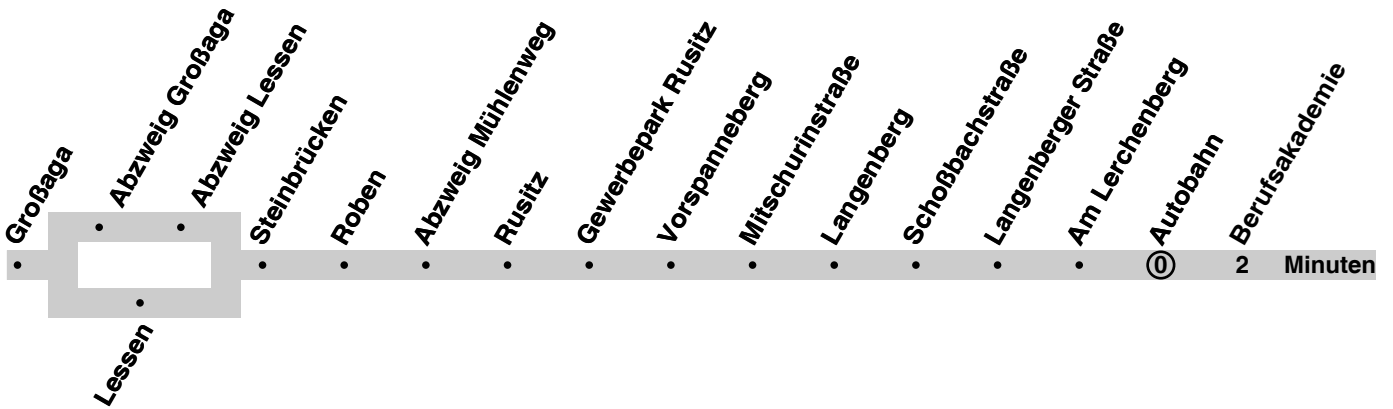

G Berufsakademie, nur an Schultagen weiter als Linie S 27 bis Glück-Auf-Weg
S nur an Schultagen

gültig ab 20.12.2010

Montag - Freitag	Samstag	Sonn-/Feiertag
5: 24 54	8: 04	7: 54
7: 01 31 ^G	10: 04	9: 54
8-12: 01	12: 04	11: 54
13: 01 48 ^s	14: 04	13: 54
14-19: 01	16: 04	15: 54
20: 04 54	18: 04	17: 54
	19: 54	19: 54

G Berufsakademie, nur an Schultagen weiter als Linie S 27 bis Glück-Auf-Weg
S nur an Schultagen

gültig ab 20.12.2010

Montag - Freitag	Samstag	Sonn-/Feiertag
5: 25 55	8: 05	7: 55
7: 02 32 ^G _S	10: 05	9: 55
8-12: 02	12: 05	11: 55
13: 02 49 _S	14: 05	13: 55
14-19: 02	16: 05	15: 55
20: 05 55	18: 05	17: 55
	19: 55	19: 55

G Berufsakademie, nur an Schultagen weiter als Linie S 27 bis Glück-Auf-Weg
S nur an Schultagen

gültig ab 20.12.2010

Montag - Freitag	Samstag	Sonn-/Feiertag
5: 26 56	8: 06	7: 56
7: 03 33 ^G _S	10: 06	9: 56
8-12: 03	12: 06	11: 56
13: 03 50 _S	14: 06	13: 56
14-19: 03	16: 06	15: 56
20: 06 56	18: 06	17: 56
	19: 56	19: 56

G Berufsakademie, nur an Schultagen weiter als Linie S 27 bis Glück-Auf-Weg
S nur an Schultagen

gültig ab 20.12.2010