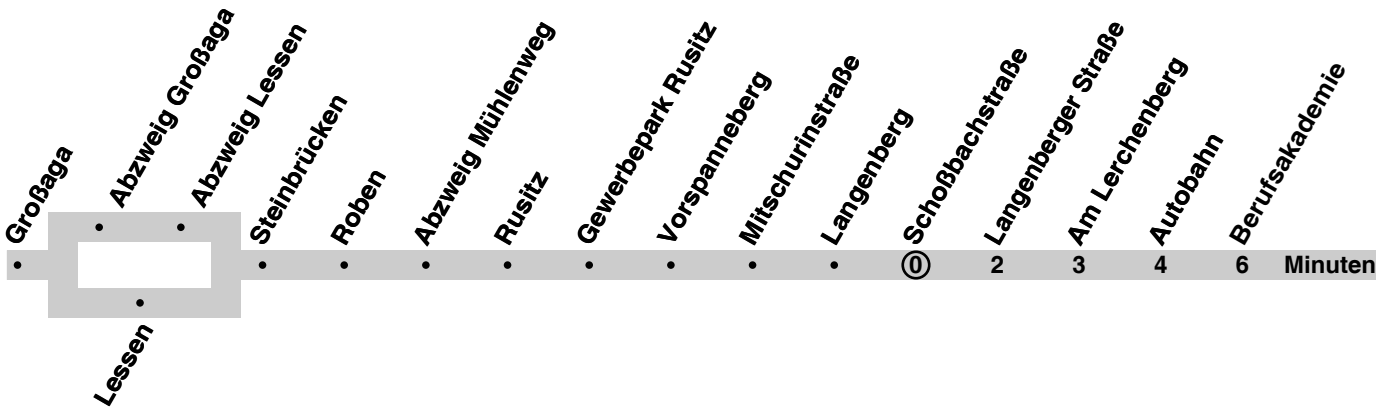

G Berufsakademie, nur an Schultagen weiter als Linie S 27 bis Glück-Auf-Weg
S nur an Schultagen

gültig ab 20.12.2010

Montag - Freitag	Samstag	Sonn-/Feiertag
5: 19 49	7: 59	7: 49
6: 56	9: 59	9: 49
7: 26 ^G _S 56	11: 59	11: 49
8-12: 56	13: 59	13: 49
13: 43 _S 56	15: 59	15: 49
14-18: 56	17: 59	17: 49
19: 59	19: 49	19: 49
20: 49		

G Berufsakademie, nur an Schultagen weiter als Linie S 27 bis Glück-Auf-Weg
S nur an Schultagen

gültig ab 20.12.2010

Montag - Freitag	Samstag	Sonn-/Feiertag
5: 21 51	8: 01	7: 51
6: 58	10: 01	9: 51
7: 28 ^G 58 ^S	12: 01	11: 51
8-12: 58	14: 01	13: 51
13: 45 ^S 58	16: 01	15: 51
14-18: 58	18: 01	17: 51
20: 01 51	19: 51	19: 51

G Berufsakademie, nur an Schultagen weiter als Linie S 27 bis Glück-Auf-Weg
S nur an Schultagen

gültig ab 20.12.2010

Montag - Freitag	Samstag	Sonn-/Feiertag
5: 22 52	8: 02	7: 52
6: 59	10: 02	9: 52
7: 29 ^G _S 59	12: 02	11: 52
8-12: 59	14: 02	13: 52
13: 46 _S 59	16: 02	15: 52
14-18: 59	18: 02	17: 52
20: 02 52	19: 52	19: 52