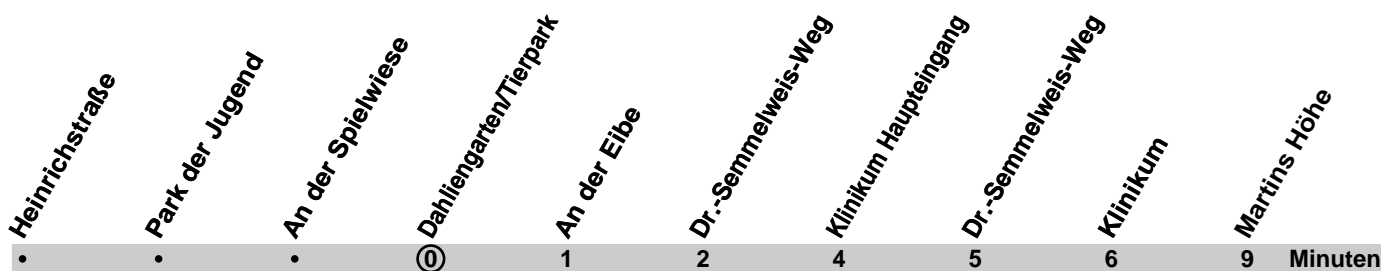

gültig ab 16.01.2012

X Ab Klinikum Haupteingang ohne Halt bis Martins Höhe

Montag - Freitag

Samstag

Sonn-/Feiertag

8: 57 x	9: 47	11: 47
10: 57 x	11: 47	13: 37
12: 57 x	13: 37	15: 37
14: 57 x	15: 37	17: 37
16: 57 x	17: 37	

X Ab Klinikum Haupteingang ohne Halt bis Martins Höhe

gültig ab 16.01.2012

Montag - Freitag

Samstag

Sonn-/Feiertag

8: 59 _x	9: 49	11: 49
10: 59 _x	11: 49	13: 39
12: 59 _x	13: 39	15: 39
14: 59 _x	15: 39	17: 39
16: 59 _x	17: 39	

X Ab Klinikum Haupteingang ohne Halt bis Martins Höhe

gültig ab 16.01.2012

Montag - Freitag

Samstag

Sonn-/Feiertag

9: 00 x	9: 50	11: 50
11: 00 x	11: 50	13: 40
13: 00 x	13: 40	15: 40
15: 00 x	15: 40	17: 40
17: 00 x	17: 40	