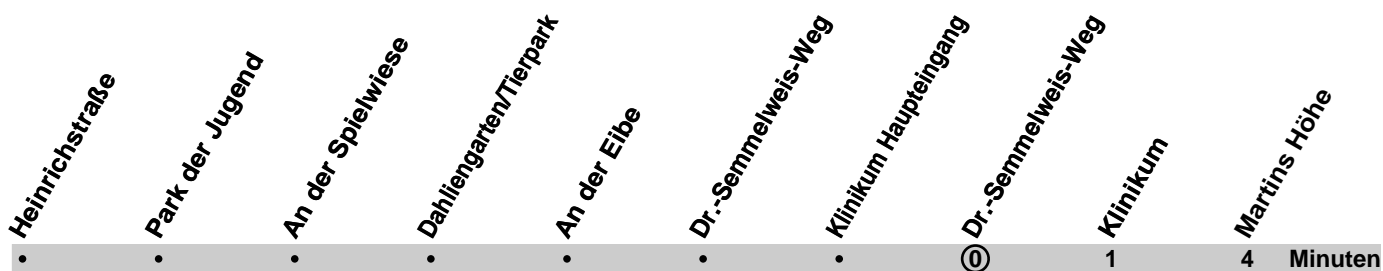

X Ab Klinikum Haupteingang ohne Halt bis Martins Höhe

gültig ab 16.01.2012

Montag - Freitag

Samstag

Sonn-/Feiertag

9: 04 x	9: 54	11: 54
11: 04 x	11: 54	13: 44
13: 04 x	13: 44	15: 44
15: 04 x	15: 44	17: 44
17: 04 x	17: 44	

X Ab Klinikum Haupteingang ohne Halt bis Martins Höhe

gültig ab 16.01.2012

Montag - Freitag

Samstag

Sonn-/Feiertag

	9: 55	11: 55
	11: 55	13: 45
	13: 45	15: 45
	15: 45	17: 45
	17: 45	

gültig ab 16.01.2012

Montag - Freitag