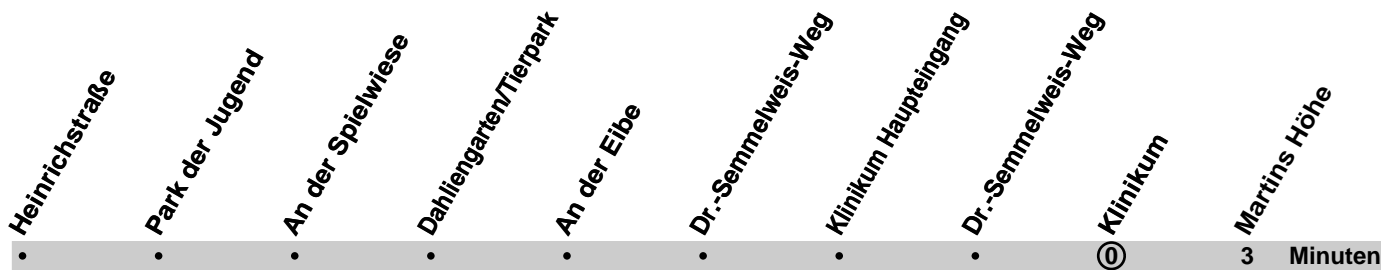

X Ab Klinikum Haupteingang ohne Halt bis Martins Höhe

gültig ab 16.01.2012

Montag - Freitag

Samstag

Sonn-/Feiertag

	9: 55	11: 55
	11: 55	13: 45
	13: 45	15: 45
	15: 45	17: 45
	17: 45	

gültig ab 16.01.2012

Montag - Freitag