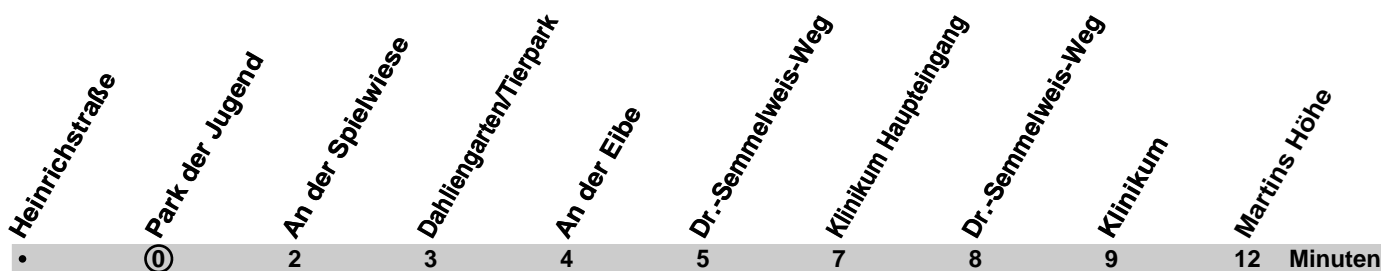

Heinrichstraße	Park der Jugend	An der Spielwiese	Dahliengarten/Tierpark	An der Elbe	Dr.-Sammelweis-Weg	Klinikum Haupteingang	Dr.-Sammelweis-Weg	Klinikum	Martins Höhe	14 Minuten
0	2	4	5	6	7	9	10	11		

Montag - Freitag

Samstag

Sonn-/Feiertag

8: 55 _x	9: 45	11: 45
10: 55 _x	11: 45	13: 35
12: 55 _x	13: 35	15: 35
14: 55 _x	15: 35	17: 35
16: 55 _x	17: 35	
22: 15 _v	22: 15 _v	

V FLEXBUS, donnerstags bis samstags (Gruppenfahrten unter (0365) 7390-777 anmelden) - ohne Halt bis Martins Höhe

gültig ab 16.01.2012

X Ab Klinikum Haupteingang ohne Halt bis Martins Höhe

Montag - Freitag

Samstag

Sonn-/Feiertag

8: 57 x	9: 47	11: 47
10: 57 x	11: 47	13: 37
12: 57 x	13: 37	15: 37
14: 57 x	15: 37	17: 37
16: 57 x	17: 37	