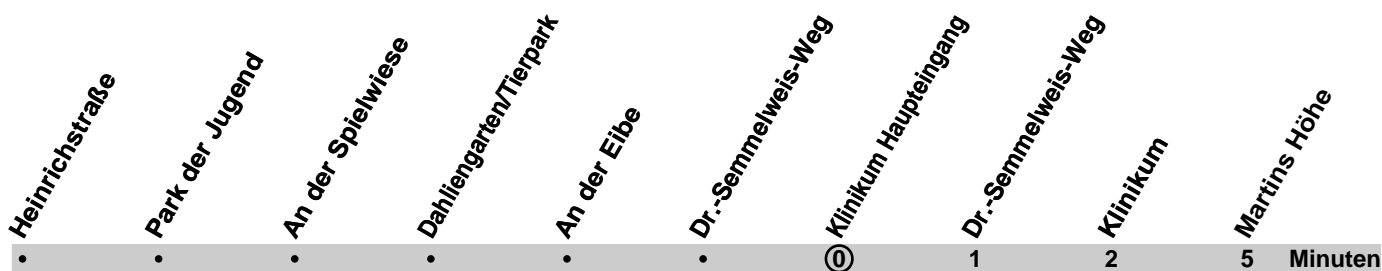

X Ab Klinikum Haupteingang ohne Halt bis Martins Höhe

gültig ab 16.01.2012

Montag - Freitag

Samstag

Sonn-/Feiertag

9: 01 x	9: 51	11: 51
11: 01 x	11: 51	13: 41
13: 01 x	13: 41	15: 41
15: 01 x	15: 41	17: 41
17: 01 x	17: 41	

X Ab Klinikum Haupteingang ohne Halt bis Martins Höhe

gültig ab 16.01.2012

Montag - Freitag

Samstag

Sonn-/Feiertag

9: 02 _x	9: 52	11: 52
11: 02 _x	11: 52	13: 42
13: 02 _x	13: 42	15: 42
15: 02 _x	15: 42	17: 42
17: 02 _x	17: 42	

X Ab Klinikum Haupteingang ohne Halt bis Martins Höhe

gültig ab 16.01.2012

Montag - Freitag

Samstag

Sonn-/Feiertag

9: 04 x	9: 54	11: 54
11: 04 x	11: 54	13: 44
13: 04 x	13: 44	15: 44
15: 04 x	15: 44	17: 44
17: 04 x	17: 44	