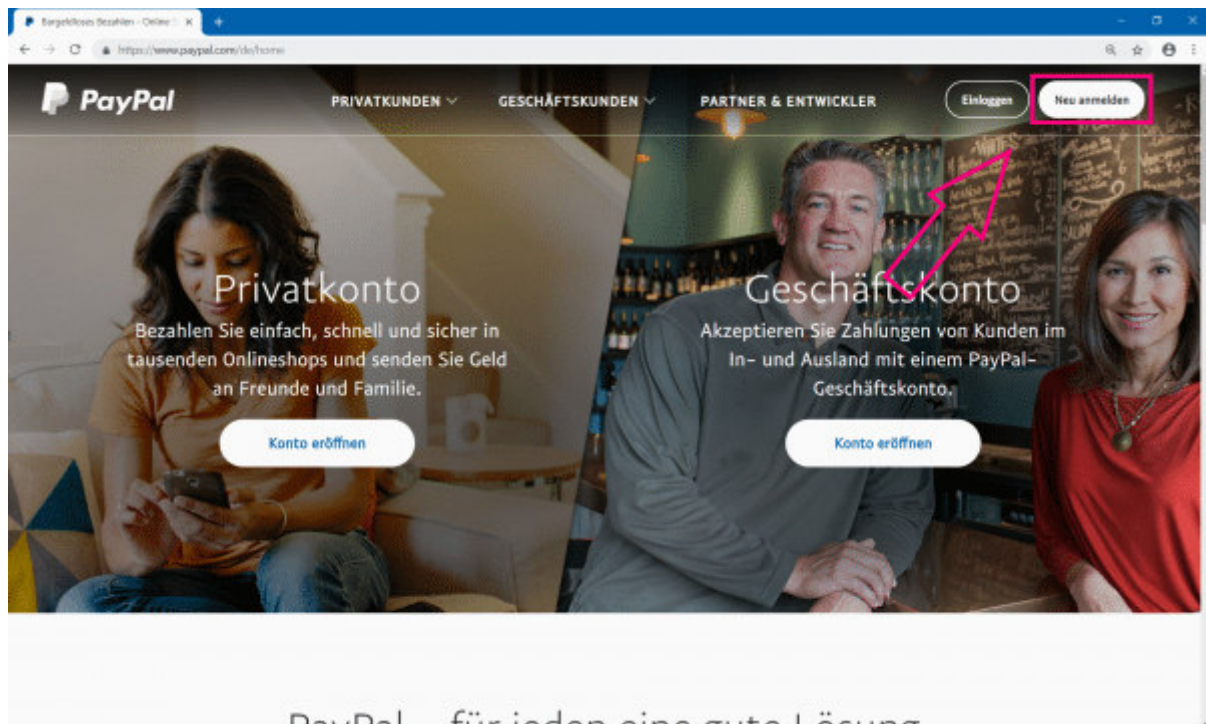

Anleitung zum Einrichten eines Paypal-Accounts

1. <https://www.paypal.com/de/home>

2. Auswahl „Privat“

3. Registrieren

Dröthen Sie ein PayPal-Konto

https://www.paypal.com/webcons/signup/email_one_password

PayPal